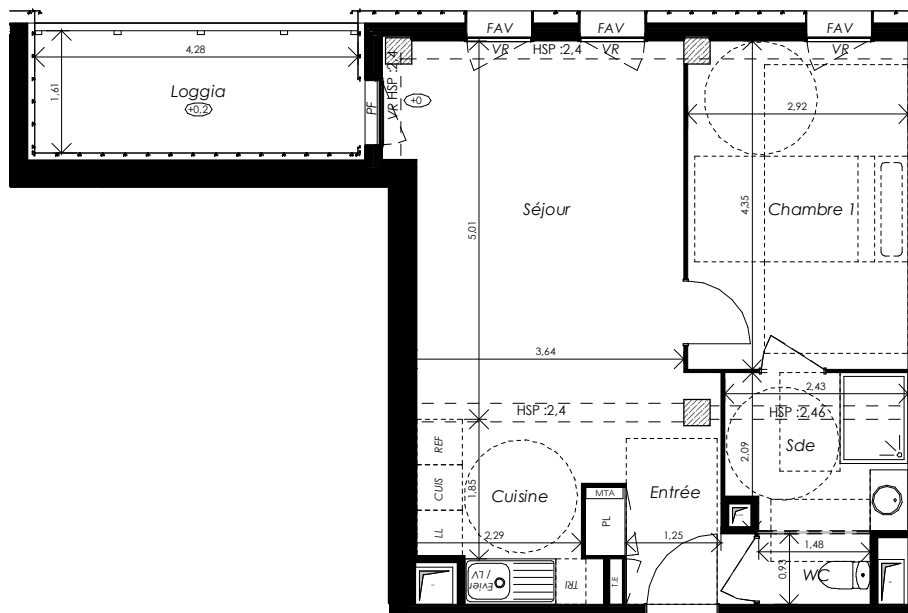

Tour Silva

Rue des Maraîchers
33800 BORDEAUX

2 pièces C61

Bâtiment C, 6^{ème} étage

surfaces habitables

Réception dont	28,05 m ²
ENTREE + PLACARD	4,64 m ²
SEJOUR	18,31 m ²
CUISINE	5,10 m ²
CHAMBRE 1	12,59 m ²
SALLE D'EAU	4,86 m ²
WC	1,37 m ²

TOTAL 46,87 m²

LOGGIA 7,10 m²

LEGENDE: PF: Porte Fenêtre / F: Fenêtre / FAV: Fenêtre Allège Vitrée/ VR: Volet Roulant / TE: Tableau Electrique / PL: Placard / CUI: Cuisson / REF: Réfrigérateur / LL: Lave Linge / LV: Lave Vaisselle / MTA : Module thermique / Soffite, faux plafond  Niveau  / HSP: Hauteur Sous Poutre

NOTA: Des modifications sont susceptibles d'être apportées à ce plan en fonction des nécessités techniques de la réalisation, tant en ce qui concerne les dimensions libres que l'équipement. Les surfaces indiquées sont approximatives. Les retombées, soffites, faux plafonds, canalisations, ballon d'eau chaude, ainsi que l'emplacement des équipements sont figurés à titre indicatif / La surface des placards ou des dressings est incluse dans celle des pièces attenantes