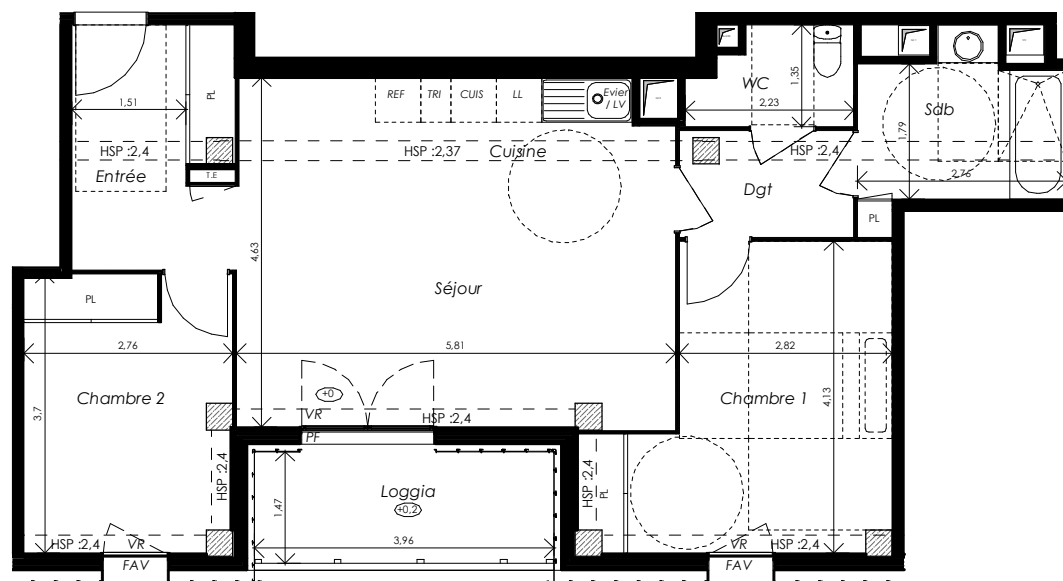

Tour Silva

Rue des Maraîchers
33800 BORDEAUX

3 pièces C64

Bâtiment C, 6^{ème} étage

surfaces habitables

Réception dont	33,11 m ²
ENTREE + PLACARD	5,96 m ²
SEJOUR	22,36 m ²
CUISINE	4,79 m ²
CHAMBRE 1 + PLACARD	13,55 m ²
CHAMBRE 2 + PLACARD	9,85 m ²
SALLE DE BAIN + PLACARD	5,52 m ²
DEGAGEMENT	3,11 m ²
WC	2,56 m ²

TOTAL 67,70 m²

LOGGIA 6,02 m²

LEGENDE: PF: Porte Fenêtre / F: Fenêtre / FAV: Fenêtre Allège Vitrée/ VR: Volet Roulant / TE: Tableau Electrique / PL: Placard / CUI: Cuisson / REF: Réfrigérateur / LL: Lave Linge / LV: Lave Vaisselle / MTA : Module thermique / Soffite, faux plafond / Niveau / HSP: Hauteur Sous Poutre

NOTA: Des modifications sont susceptibles d'être apportées à ce plan en fonction des nécessités techniques de la réalisation, tant en ce qui concerne les dimensions libres que l'équipement. Les surfaces indiquées sont approximatives. Les retombées, soffites, faux plafonds, canalisations, ballon d'eau chaude, ainsi que l'emplacement des équipements sont figurés à titre indicatif / La surface des placards ou des dressing est incluse dans celle des pièces attenantes